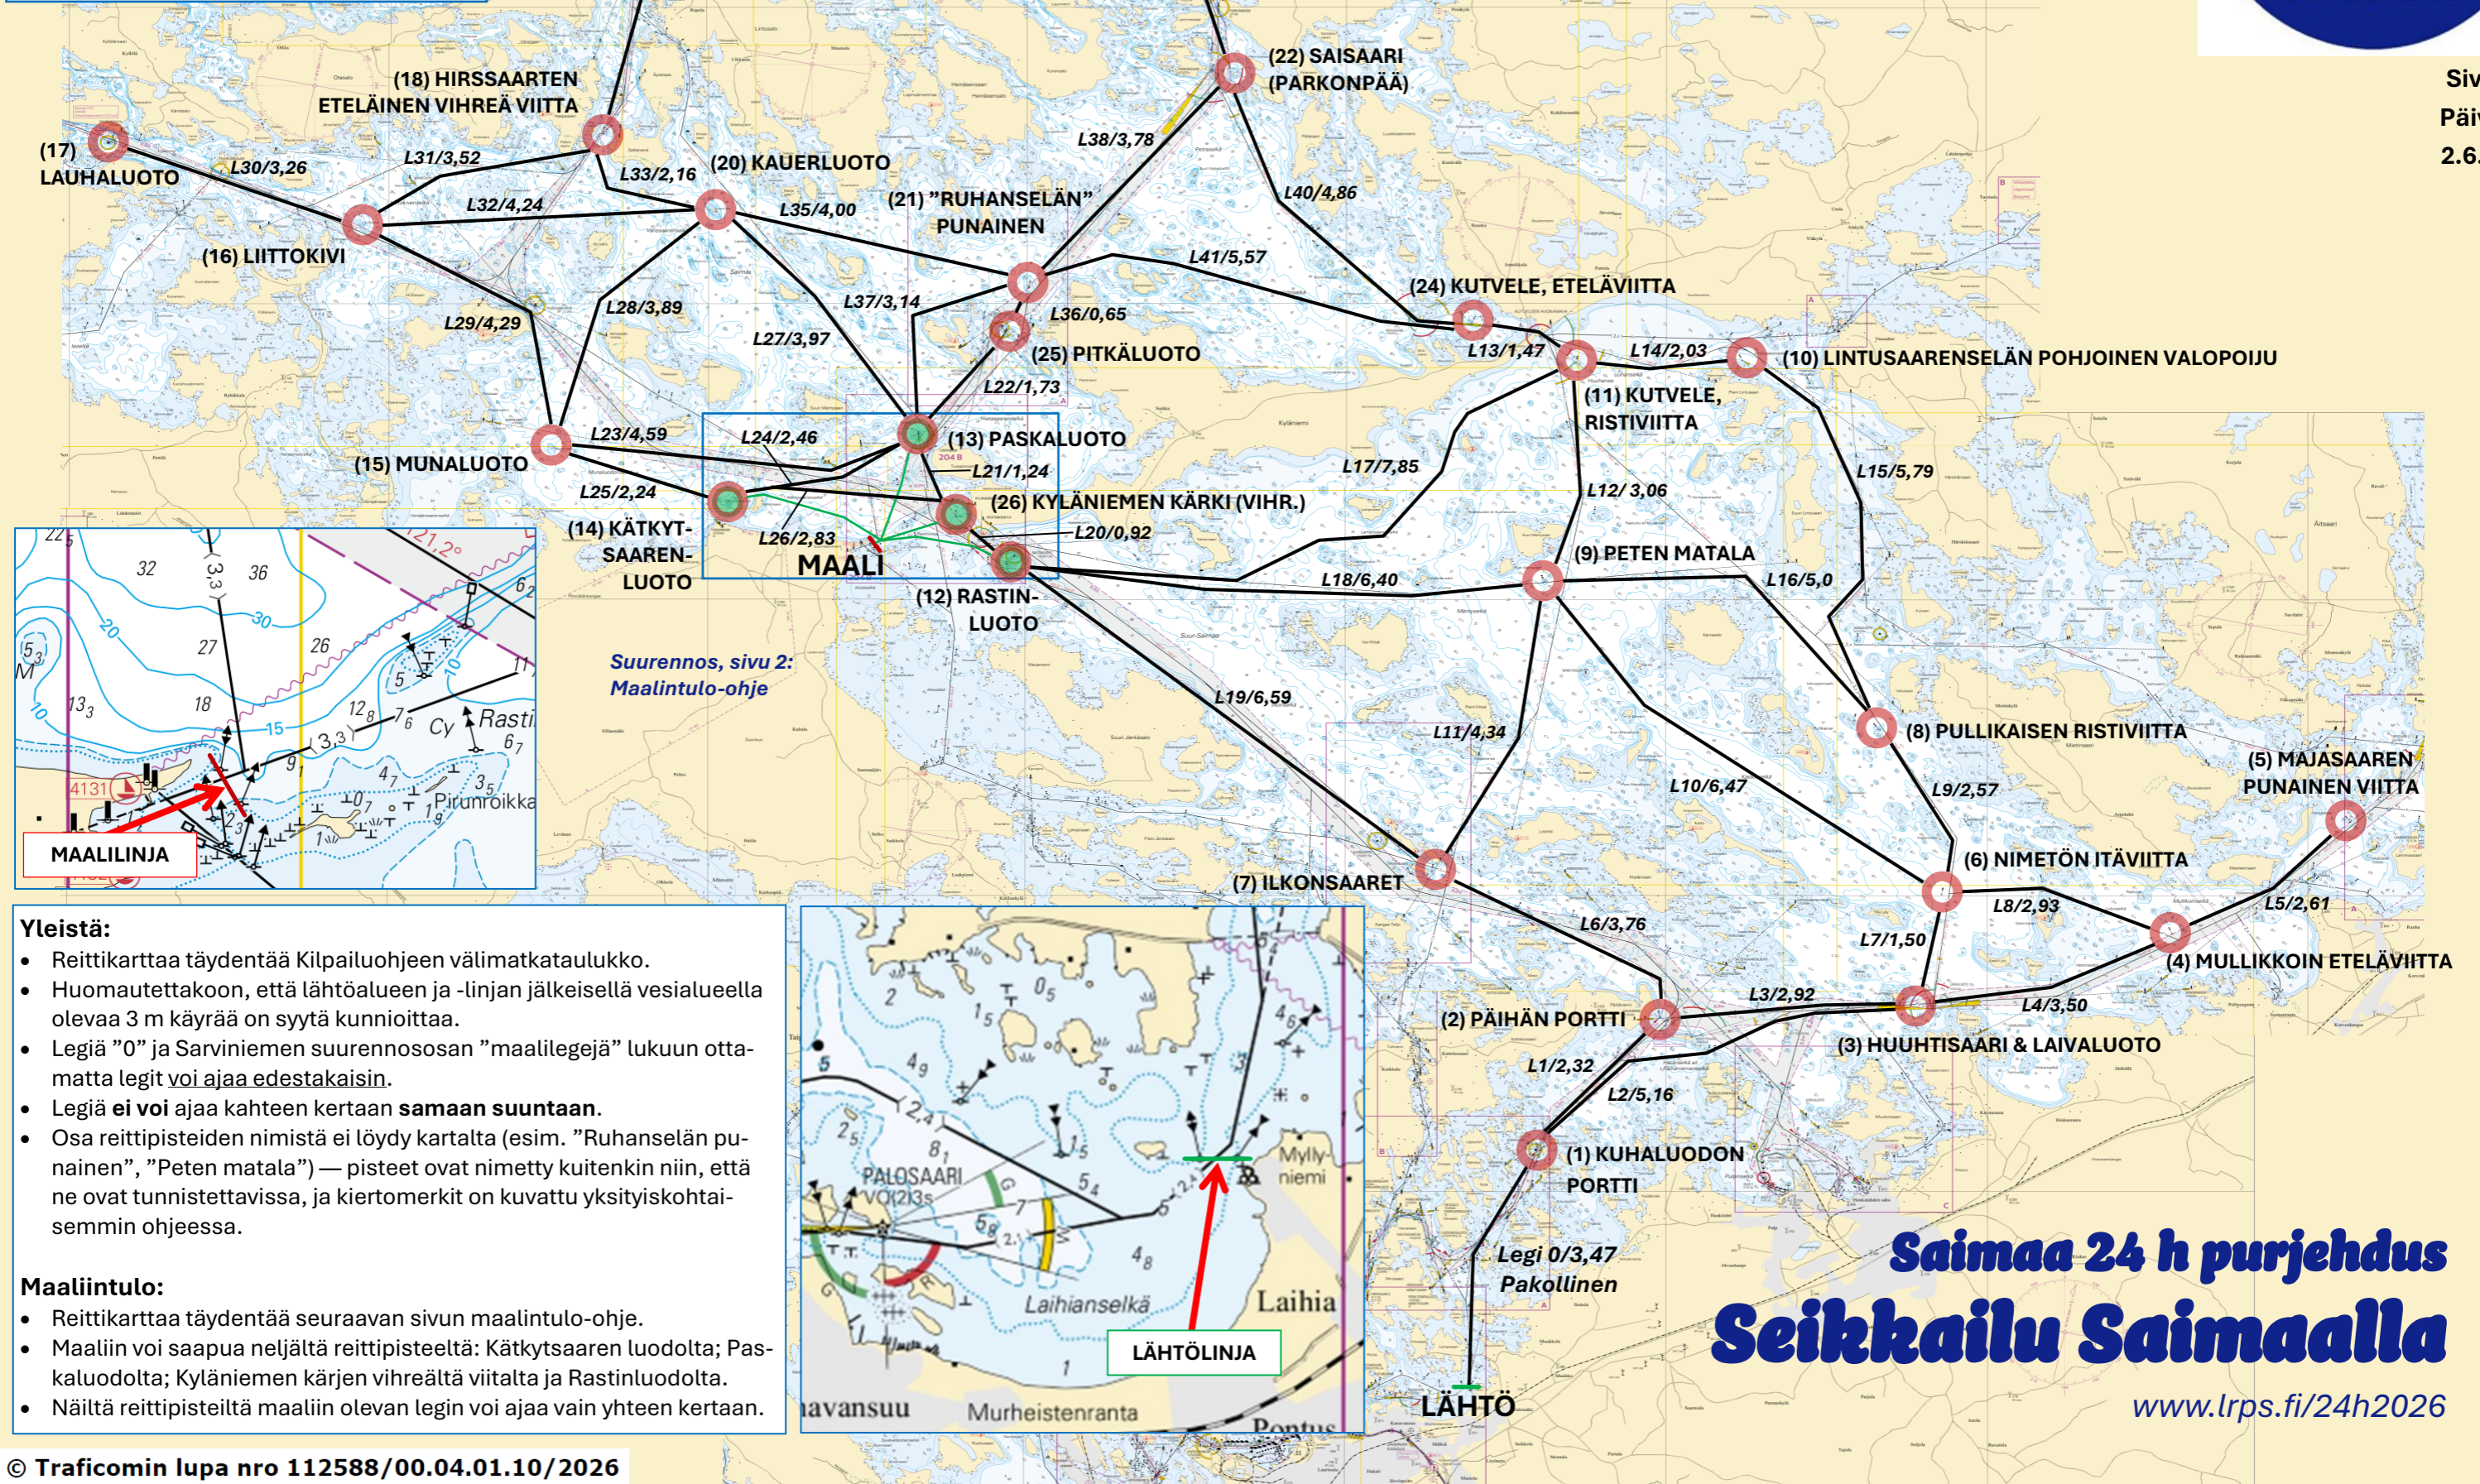

## Reittikartta ja -pisteet / 2026

Legien välimatkat on ilmoitettu merimaileina (Nm). Mittaus tehty MML:n paikkatietoikkunan maastokartan perusteella ohjeellisesti esitettyjä reittejä pitkin. Tällä kartalla reitit on kuvattu ”suorin viivoi”; purjehdusreittien valinta on vapaa legejä 37 ja 45 (ks. s. 2) lukuun ottamatta.

Sivu 1/2  
Päivitys:  
2.6.2026

**Saimaa 24 h purjehdus  
Seikkailu Saimaalla**

[www.lrps.fi/24h2026](http://www.lrps.fi/24h2026)